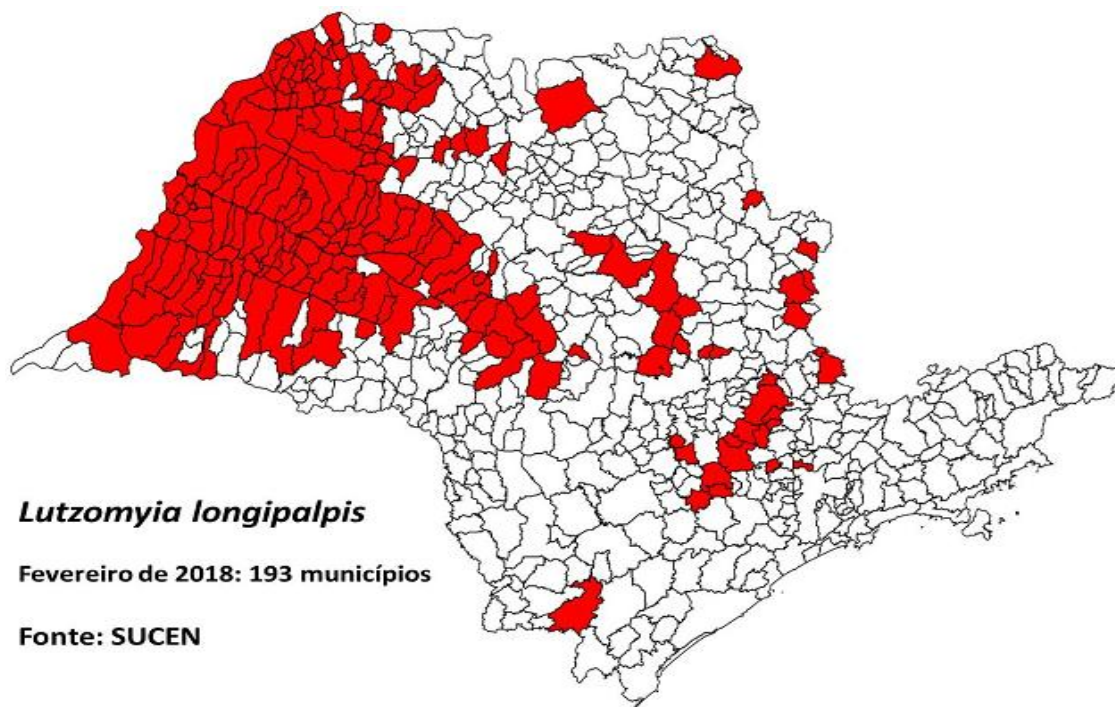

Presença do vetor *Lutzomyia longipalpis* no Estado de São Paulo

A atividade de Levantamento entomológico (LE) realizada pela Sucen ou municípios visa detectar a presença de *Lutzomyia longipalpis* e sua distribuição em municípios vulneráveis. E a Pesquisa Entomológica em foco (PEF) visa detectar a presença de *L. longipalpis* em municípios silenciosos que notificaram casos caninos e/ou humanos; ou em municípios com transmissão mas sem detecção do vetor. As ações de prevenção recomendadas incluem o manejo ambiental para reduzir as condições favoráveis a colonização e proliferação do vetor e assim minimizar o contato do vetor com o homem e com o cão. Atualmente o vetor foi detectado em 193 municípios do Estado de São Paulo como demonstra o mapa abaixo:

Mapa da distribuição de municípios com presença de *Lutzomyia longipalpis* no Estado de São Paulo, fevereiro de 2018.

Segue abaixo a lista dos municípios com a presença de *Lutzomyia longipalpis* até fevereiro de 2018

MUNICIPIO

350010 Adamantina
350040 Águas da Prata
350050 Águas de Lindóia
350070 Agudos
350080 Alfredo Marcondes
350110 Alto Alegre
350120 Álvares Florence
350130 Álvares Machado
350140 Álvaro de Carvalho
350180 Américo de Campos
350200 Analândia
350210 Andradina
350260 Aparecida d'Oeste
350280 Araçatuba
350320 Araraquara
350335 Arco-Íris
350340 Arealva
350395 Aspásia
350420 Auriflama
350430 Avaí
350440 Avanhandava
350470 Balbinos
350510 Barbosa
350530 Barra Bonita
350550 Barretos
350580 Bastos
350600 Bauru
350620 Bento de Abreu
350640 Bilac
350650 Birigui
350700 Boituva
350770 Braúna
350775 Brejo Alegre
350810 Buritama
350880 Cafelândia
350890 Caiabu
350900 Caieiras
350910 Caiuá
350950 Campinas
351090 Cássia dos Coqueiros
351100 Castilho
351150 Cerquilha