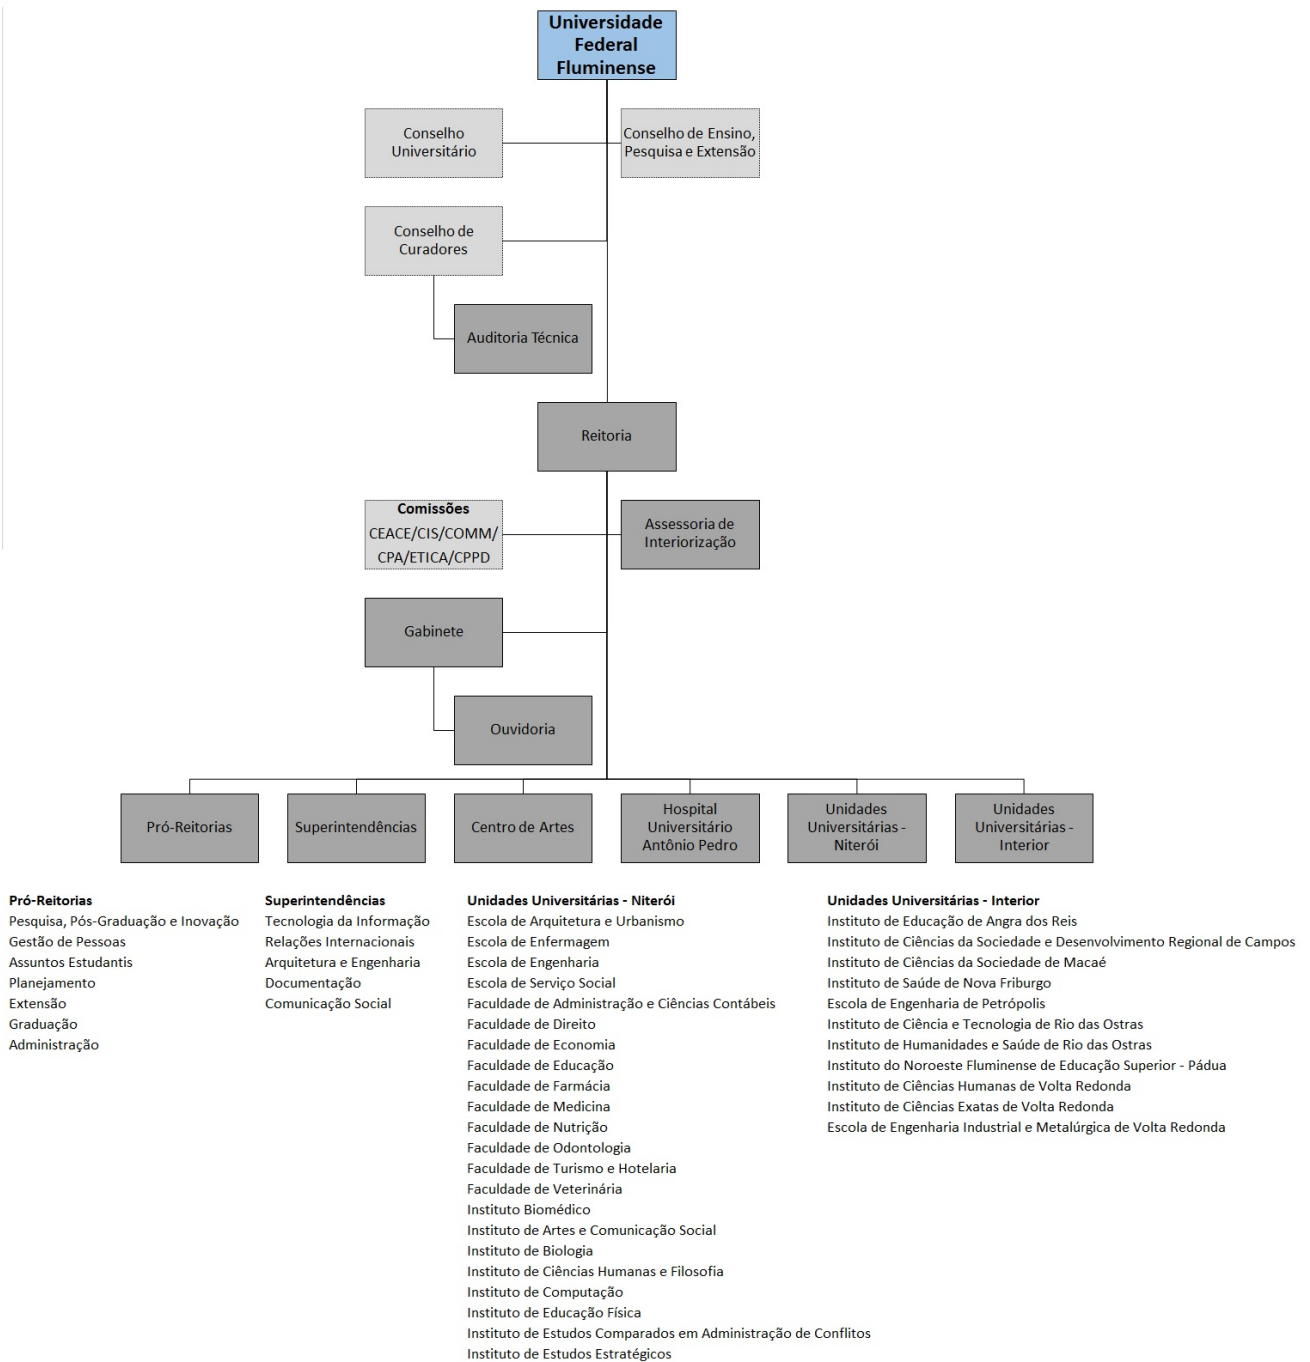

# Estrutura Organizacional

## Organograma da Universidade Federal Fluminense

<b>Totais</b>	
Pró-Reitorias e Superintendências	<u>13</u>
Unidades de Ensino	<u>43</u>
Departamentos de Ensino	<u>125</u>

<b>Organogramas das Unidades Acadêmicas</b>
<u>Telefones, e-mails e sites das Unidades Acadêmicas</u>

Os Organogramas foram desenhados com base nas hierarquias aprovadas pelo CUV e cadastradas no SIORG-UFF.

Link para acesso às siglas, UORG´s e hierarquias das unidades organizacionais:  
<https://sistemas.uff.br/siorg/>